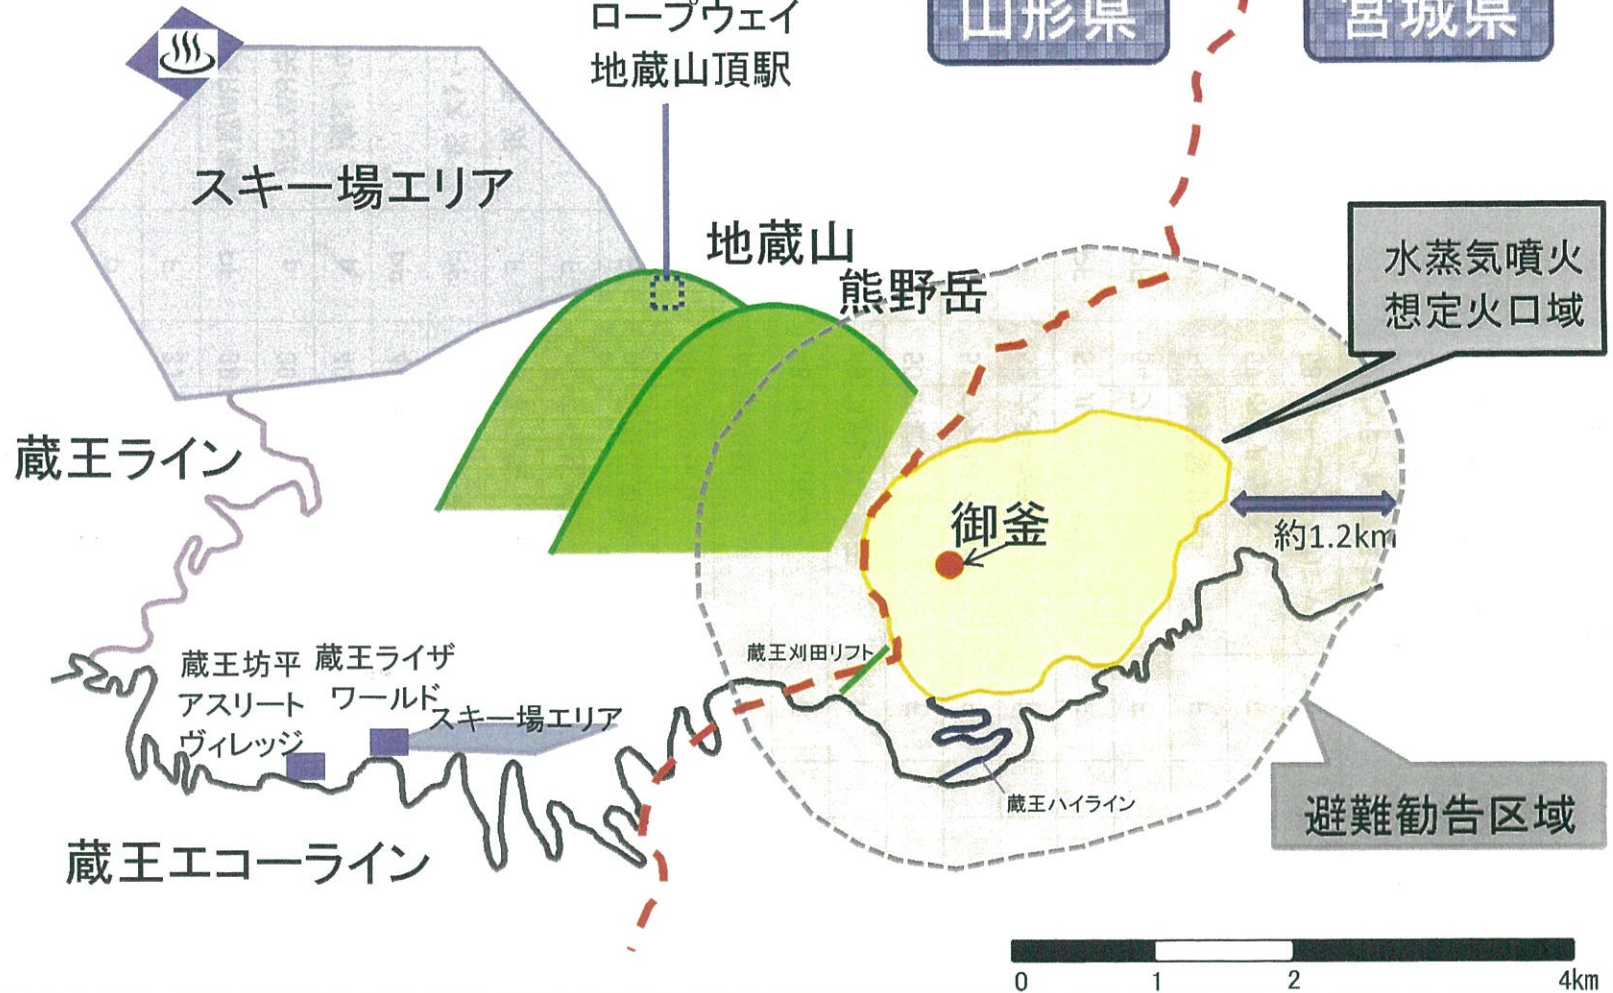

火山情報について

平成30年1月30日、蔵王山の噴火警戒レベル2（火口周辺規制）が発表されました。

【噴火警戒レベル2（火口周辺規制）】

- ・火口周辺に影響を及ぼす噴火の可能性。
- ・想定火口域から概ね1.2キロメートルの範囲で警戒してください。

蔵王温泉は火口から5～6キロメートルの場所にあります。

また、蔵王温泉スキー場は平常通り営業しております。ご安心くださいませ。

蔵王温泉観光協会

《蔵王の観光施設の位置図》

蔵王温泉街(想定火口域から約5~6km)

火口周辺警報に基づいて発令された避難勧告区域は、想定火口域から概ね1.2 kmの範囲です。
蔵王温泉街は、想定火口域から熊野岳と地蔵山の大きな山を二つ越え、約5~6 km離れたところにあります。
蔵王温泉街、蔵王温泉スキー場、蔵王ロープウェイ地蔵山頂駅、蔵王坊平アスリートヴィレッジ、蔵王ライザワールドなどは、いずれも避難勧告区域外にあり、通常どおり営業しています。